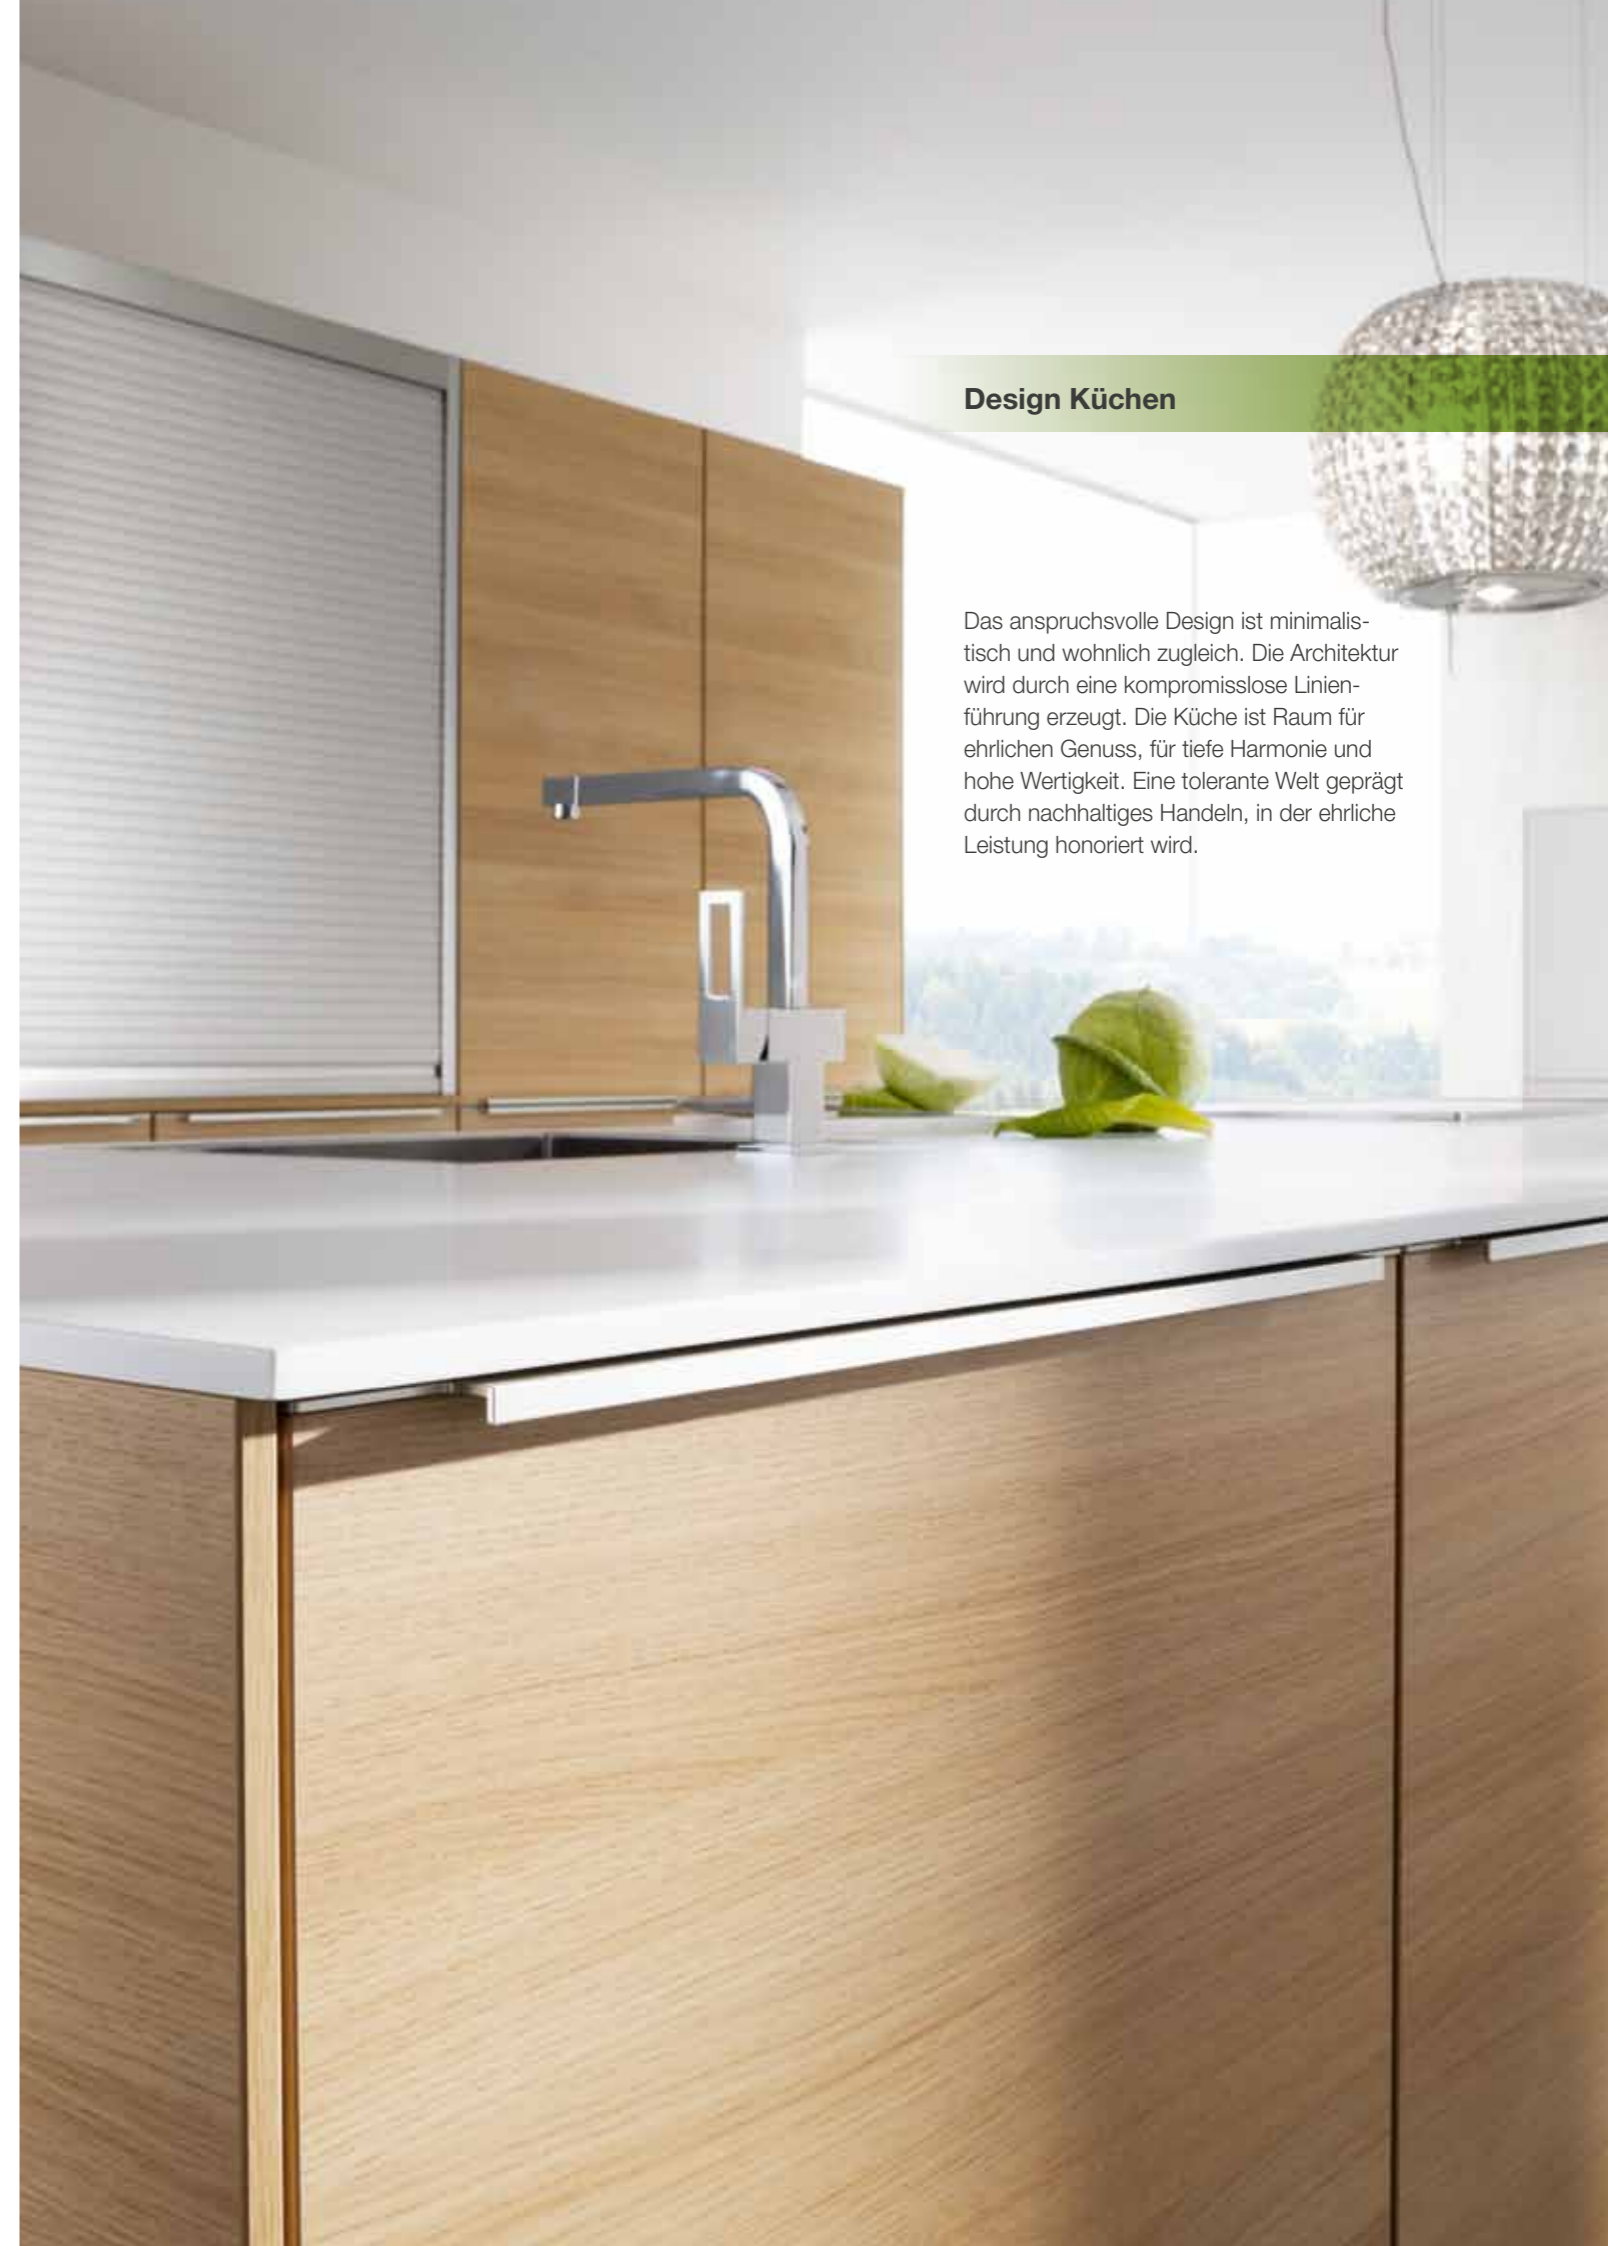

Wien Eiche in Kombination mit Firnweiß Edelglanz

wien

Schlichte Modernität mit feinsten Details!

Wien ist die ideale Küche für eine architektonische Inszenierung. Die klare Formensprache und eine puristische Anordnung schaffen viel Raum für Bewegung und hervorragende Ergonomie. Ganz bewusst wurden sichtbare Materialstärken und die integrierten Griffe zart dimensioniert, um die leichte und gediegene Optik zu unterstreichen.